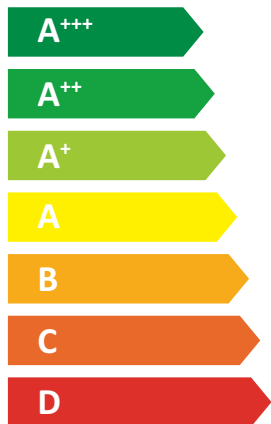

# ENERG

енергия · ενεργεια

Heating Polska S.C.

Krommler DC18/  
EV-DCM18C

55 °C

35 °C

**A<sup>++</sup>**

**A<sup>++</sup>**